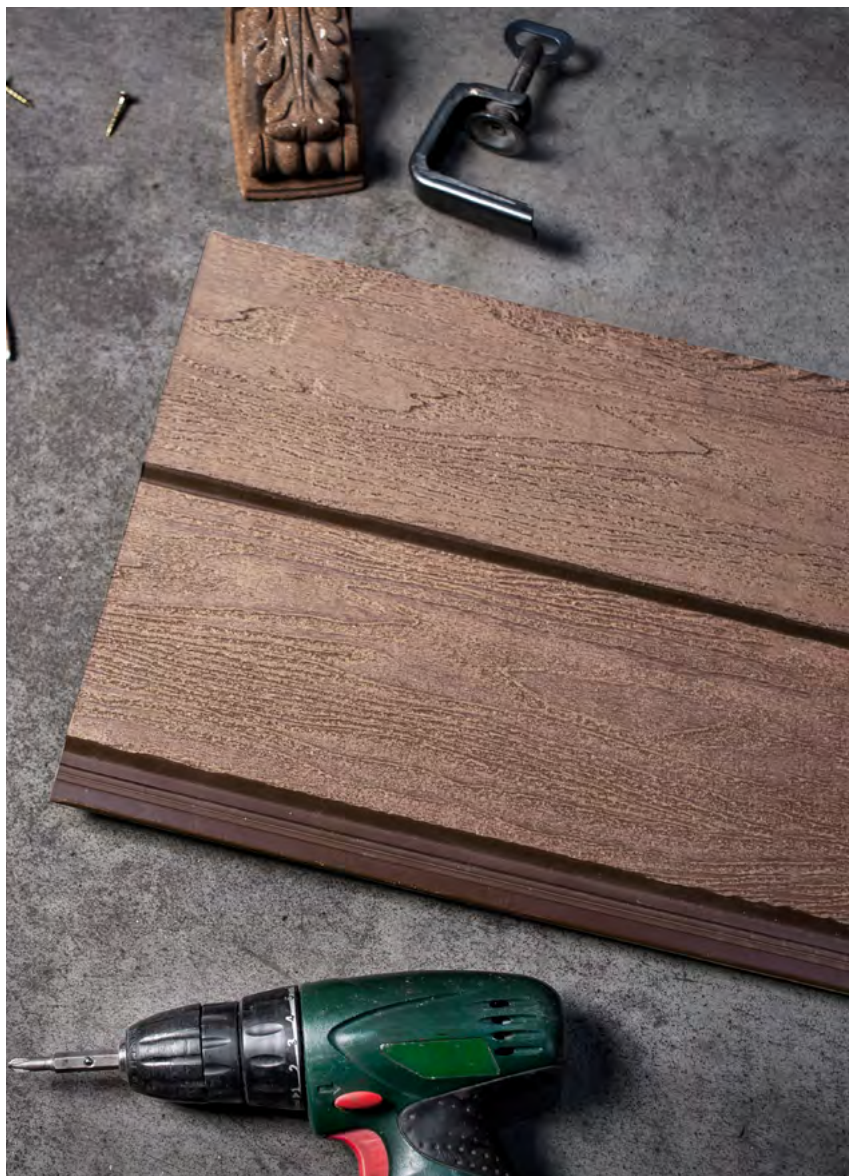

Размер (ДхШхВ)

3000x156(135)x21 мм

Материал

ДПК

Цвета

Ясень, Мербау, Тик

Количество в упаковке

4 штуки