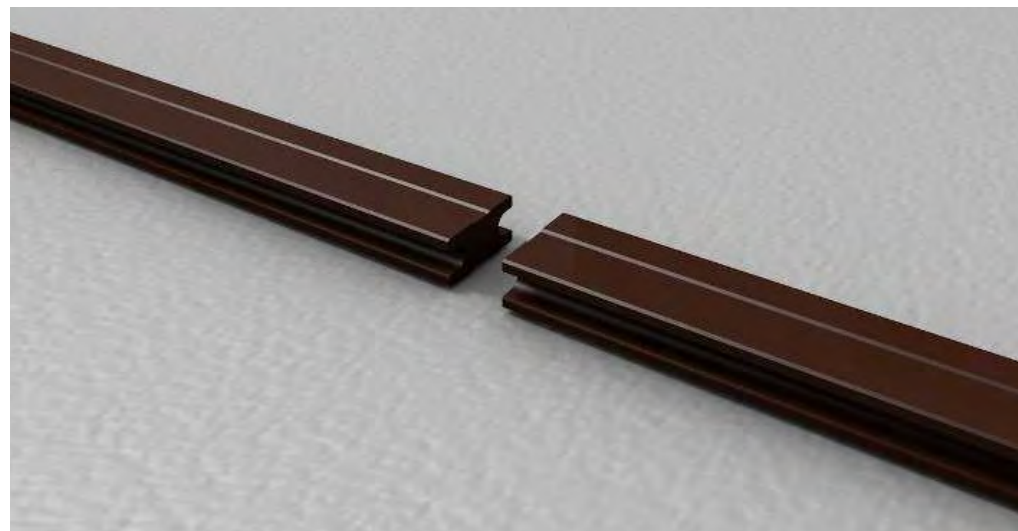

ТОРЦЕВОЕ УКРЫТИЕ

МОНТАЖНЫЕ НАБОРЫ

1

2

3

4

CM Cladding фасадная облицовка из древесно-полимерного композита. Фасадная облицовка ДПК монтируется со скрытым креплением придавая стенам Вашего дома неповторимый вид дерева. Но при этом на долгие годы избавляет Вас от необходимости брать в руки кисти и обновлять их снова и снова!