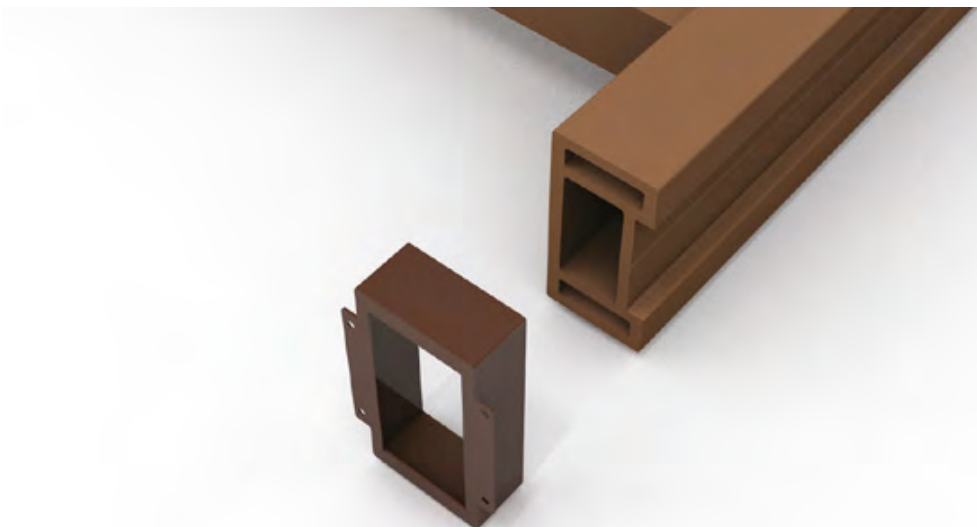

ТОРЦЕВОЕ УКРЫТИЕ

МОНТАЖНЫЕ НАБОРЫ

1

2

3

4

CM Cladding фасадная облицовка из древесно-полимерного композита. Фасадная облицовка ДПК монтируется со скрытым креплением придавая стенам Вашего дома неповторимый вид дерева. Но при этом на долгие годы избавляет Вас от необходимости брать в руки кисти и обновлять их снова и снова!