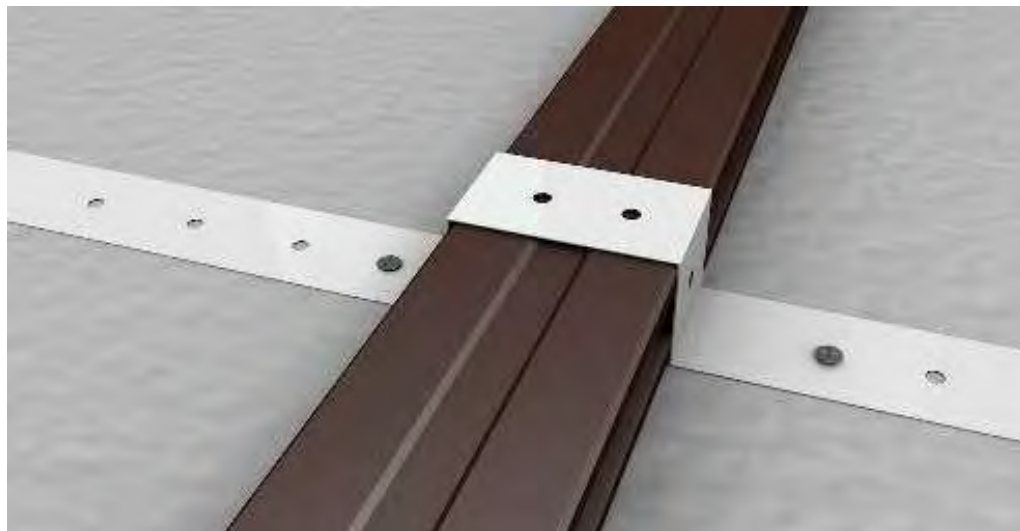

ТОРЦЕВОЕ УКРЫТИЕ

МОНТАЖНЫЕ НАБОРЫ

1

2

3

4

CM Cladding фасадная облицовка из древесно-полимерного композита. Фасадная облицовка ДПК монтируется со скрытым креплением придавая стенам Вашего дома неповторимый вид дерева. Но при этом на долгие годы избавляет Вас от необходимости брать в руки кисти и обновлять их снова и снова!