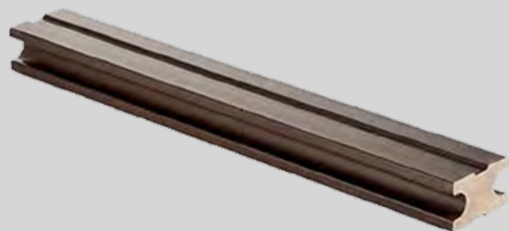

ТОРЦЕВОЕ УКРЫТИЕ

МОНТАЖНЫЕ НАБОРЫ

1

2

3

4

CM Cladding фасадная облицовка из древесно-полимерного композита. Фасадная облицовка ДПК монтируется со скрытым креплением придавая стенам Вашего дома неповторимый вид дерева. Но при этом на долгие годы избавляет Вас от необходимости брать в руки кисти и обновлять их снова и снова!