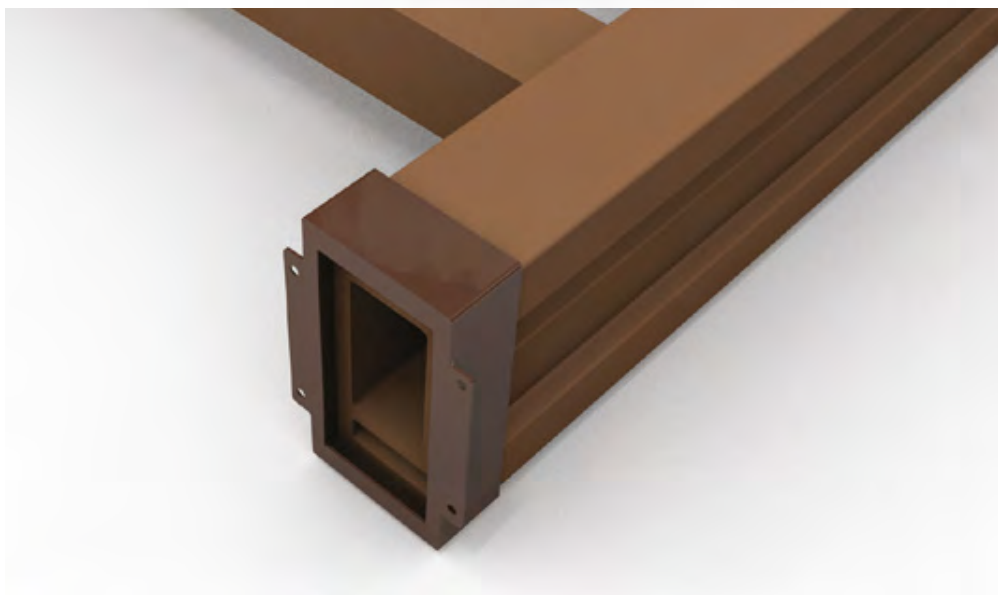

ТОРЦЕВОЕ УКРЫТИЕ

МОНТАЖНЫЕ НАБОРЫ

1

2

3

4

CM Cladding фасадная облицовка из древесно-полимерного композита. Фасадная облицовка ДПК монтируется со скрытым креплением придавая стенам Вашего дома неповторимый вид дерева. Но при этом на долгие годы избавляет Вас от необходимости брать в руки кисти и обновлять их снова и снова!