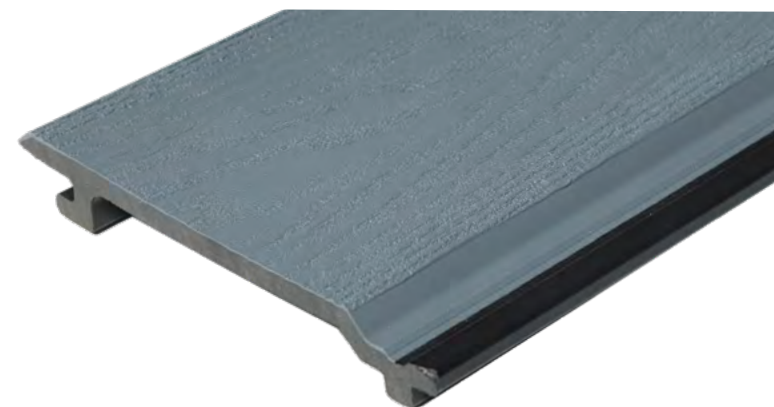

Серый

Белый

Размер (ДхШхВ)

3000x156(135)x21 мм

Материал

ДПК

Цвета

Белый, Серый

Количество в упаковке

4 штуки