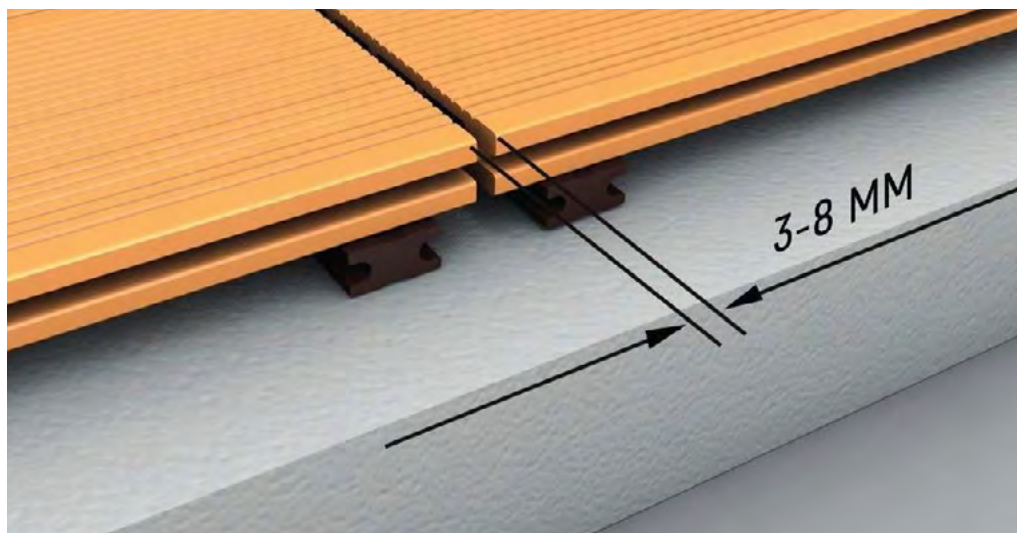

ТОРЦЕВОЕ УКРЫТИЕ

МОНТАЖНЫЕ НАБОРЫ

1

2

3

4

CM Cladding фасадная облицовка из древесно-полимерного композита. Фасадная облицовка ДПК монтируется со скрытым креплением придавая стенам Вашего дома неповторимый вид дерева. Но при этом на долгие годы избавляет Вас от необходимости брать в руки кисти и обновлять их снова и снова!