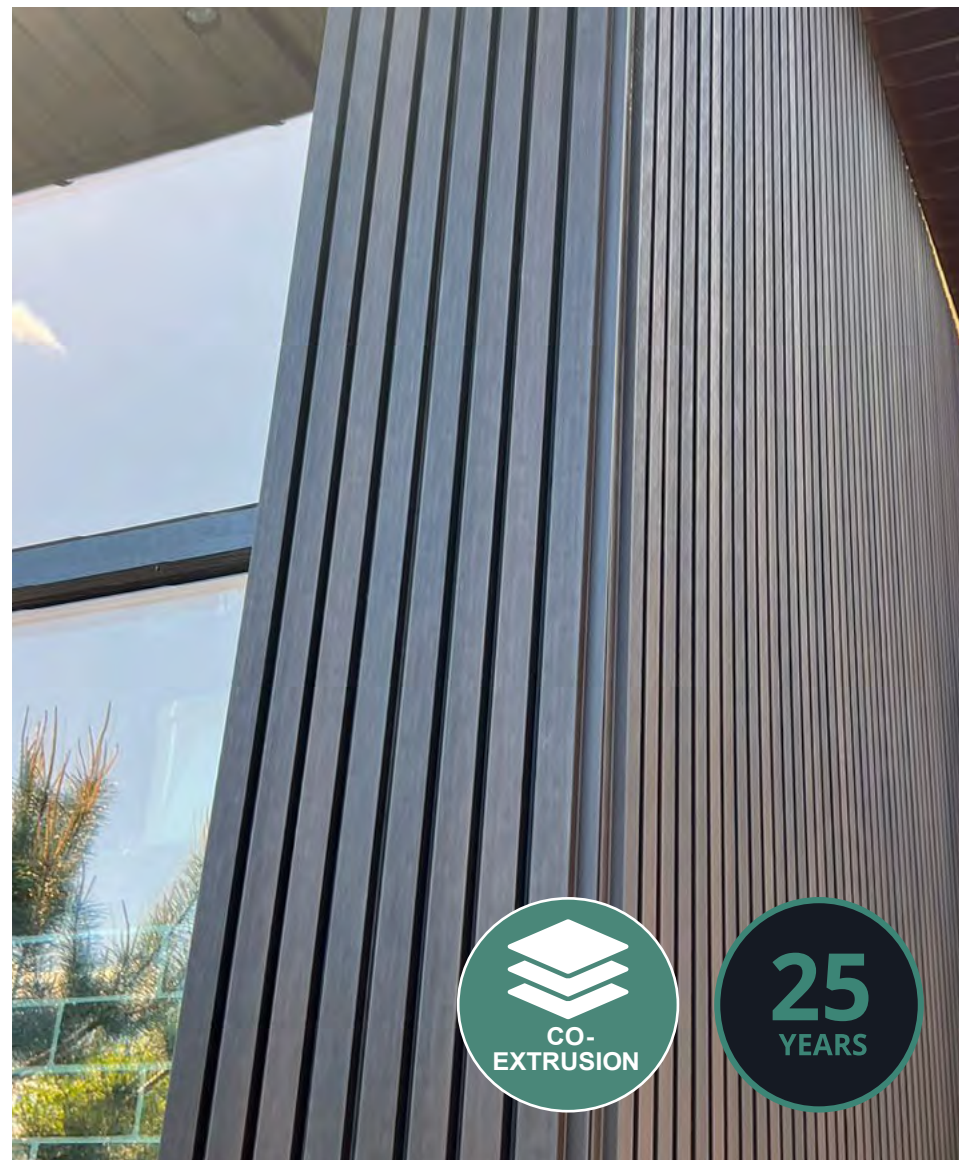

Стеновые панели CM Wall - новое элегантное и долговечное решение для реализации фасадов любой сложности и стиля. Панели CM Wall могут применяться для отделки потолков. Возможна как классическая горизонтальная, так и вертикальная установка. Их универсальность в использовании как в интерьере, так и в экстерьере делает их идеальным выбором для разнообразных проектов.

Серии:

- CM WALL
- CM WALL **DUAL**