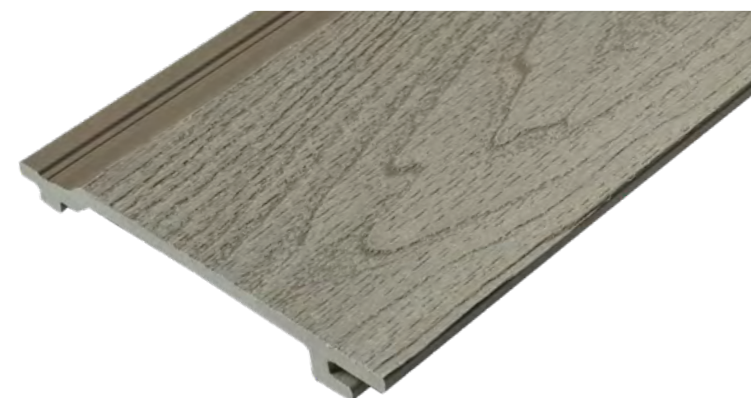

Серии:

- BARK
- VINTAGE
- FUSION

Ясень

Мербау

Тик

Размер (ДхШхВ)

3000x156(135)x21 мм

Материал