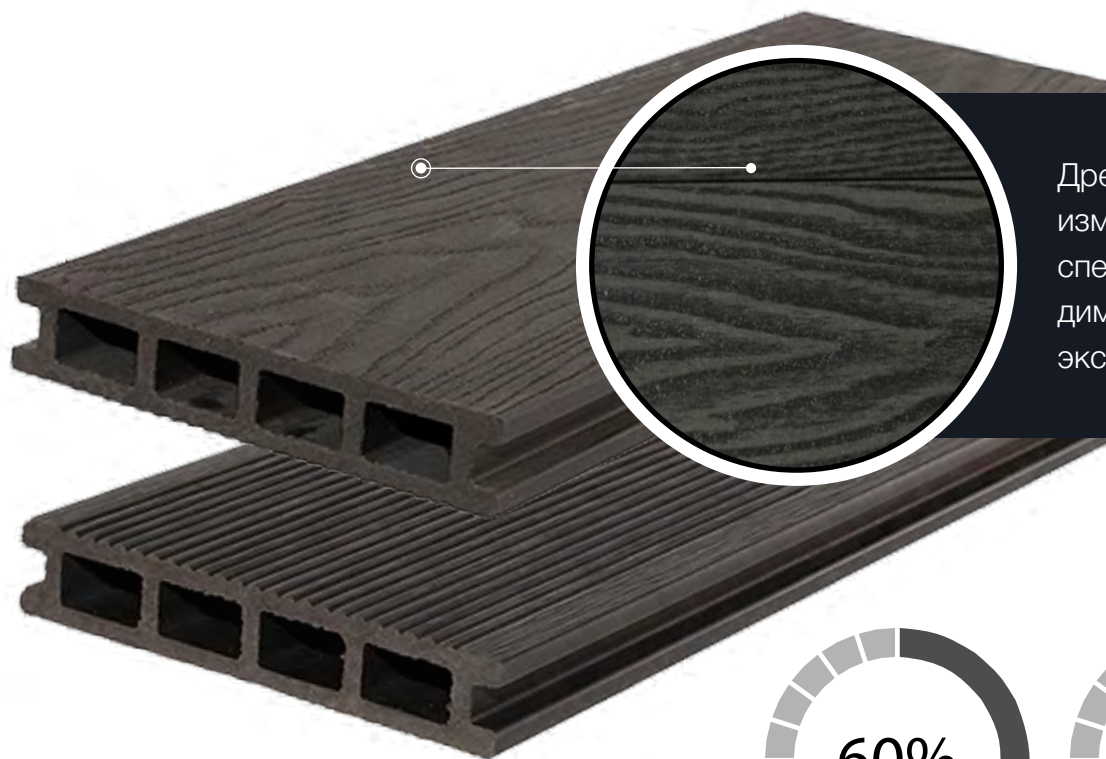

Древесно-полимерные композиты материалы на основе измельченной древесины термопластичных полимеров и специальных добавок обеспечивающих продукции необходимые свойства. Изделия из ДПК изготавливаются методом экструзии с последующей шлифовкой.

Состав: