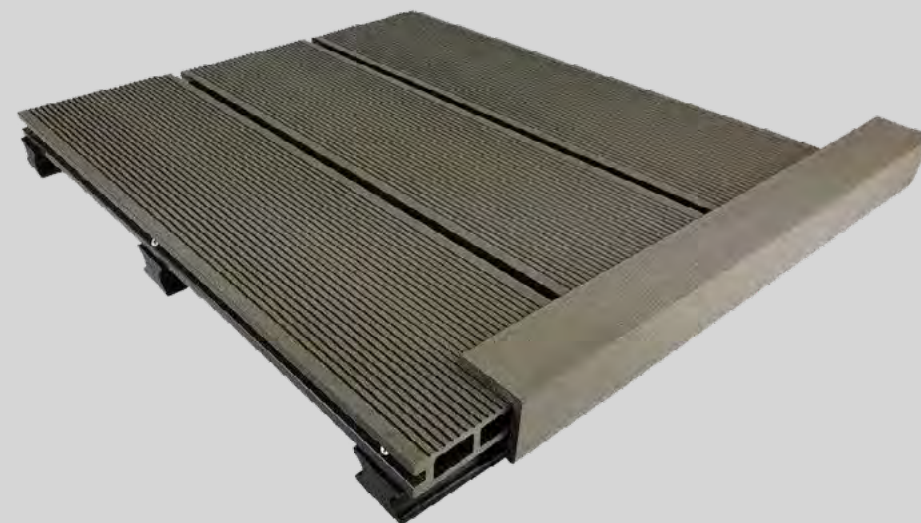

ТОРЦЕВОЕ УКРЫТИЕ

МОНТАЖНЫЕ НАБОРЫ

1

2

3

4

CM Cladding фасадная облицовка из древесно-полимерного композита. Фасадная облицовка ДПК монтируется со скрытым креплением придавая стенам Вашего дома неповторимый вид дерева. Но при этом на долгие годы избавляет Вас от необходимости брать в руки кисти и обновлять их снова и снова!