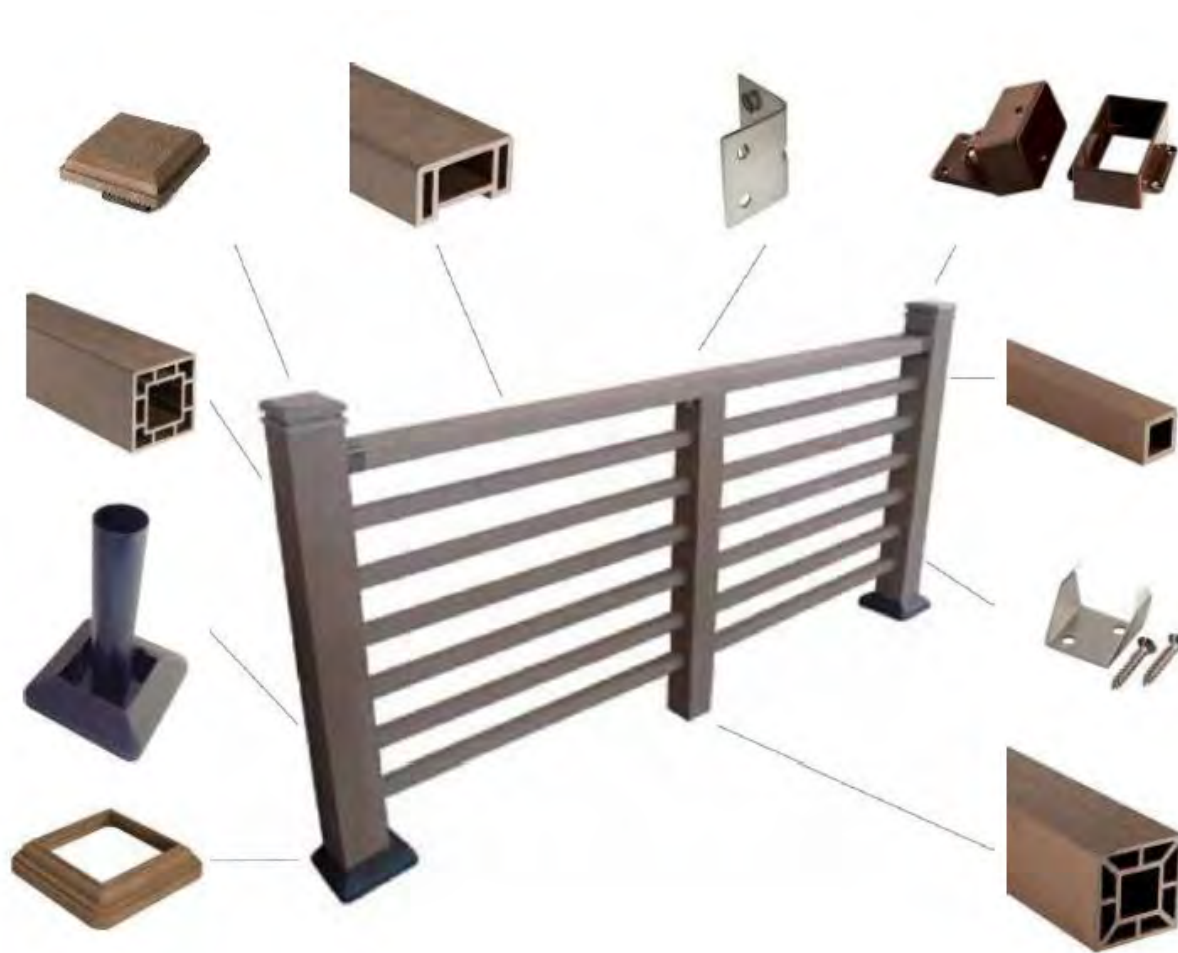

ТОРЦЕВОЕ УКРЫТИЕ

МОНТАЖНЫЕ НАБОРЫ

1

2

3

4

CM Cladding фасадная облицовка из древесно-полимерного композита. Фасадная облицовка ДПК монтируется со скрытым креплением придавая стенам Вашего дома неповторимый вид дерева. Но при этом на долгие годы избавляет Вас от необходимости брать в руки кисти и обновлять их снова и снова!