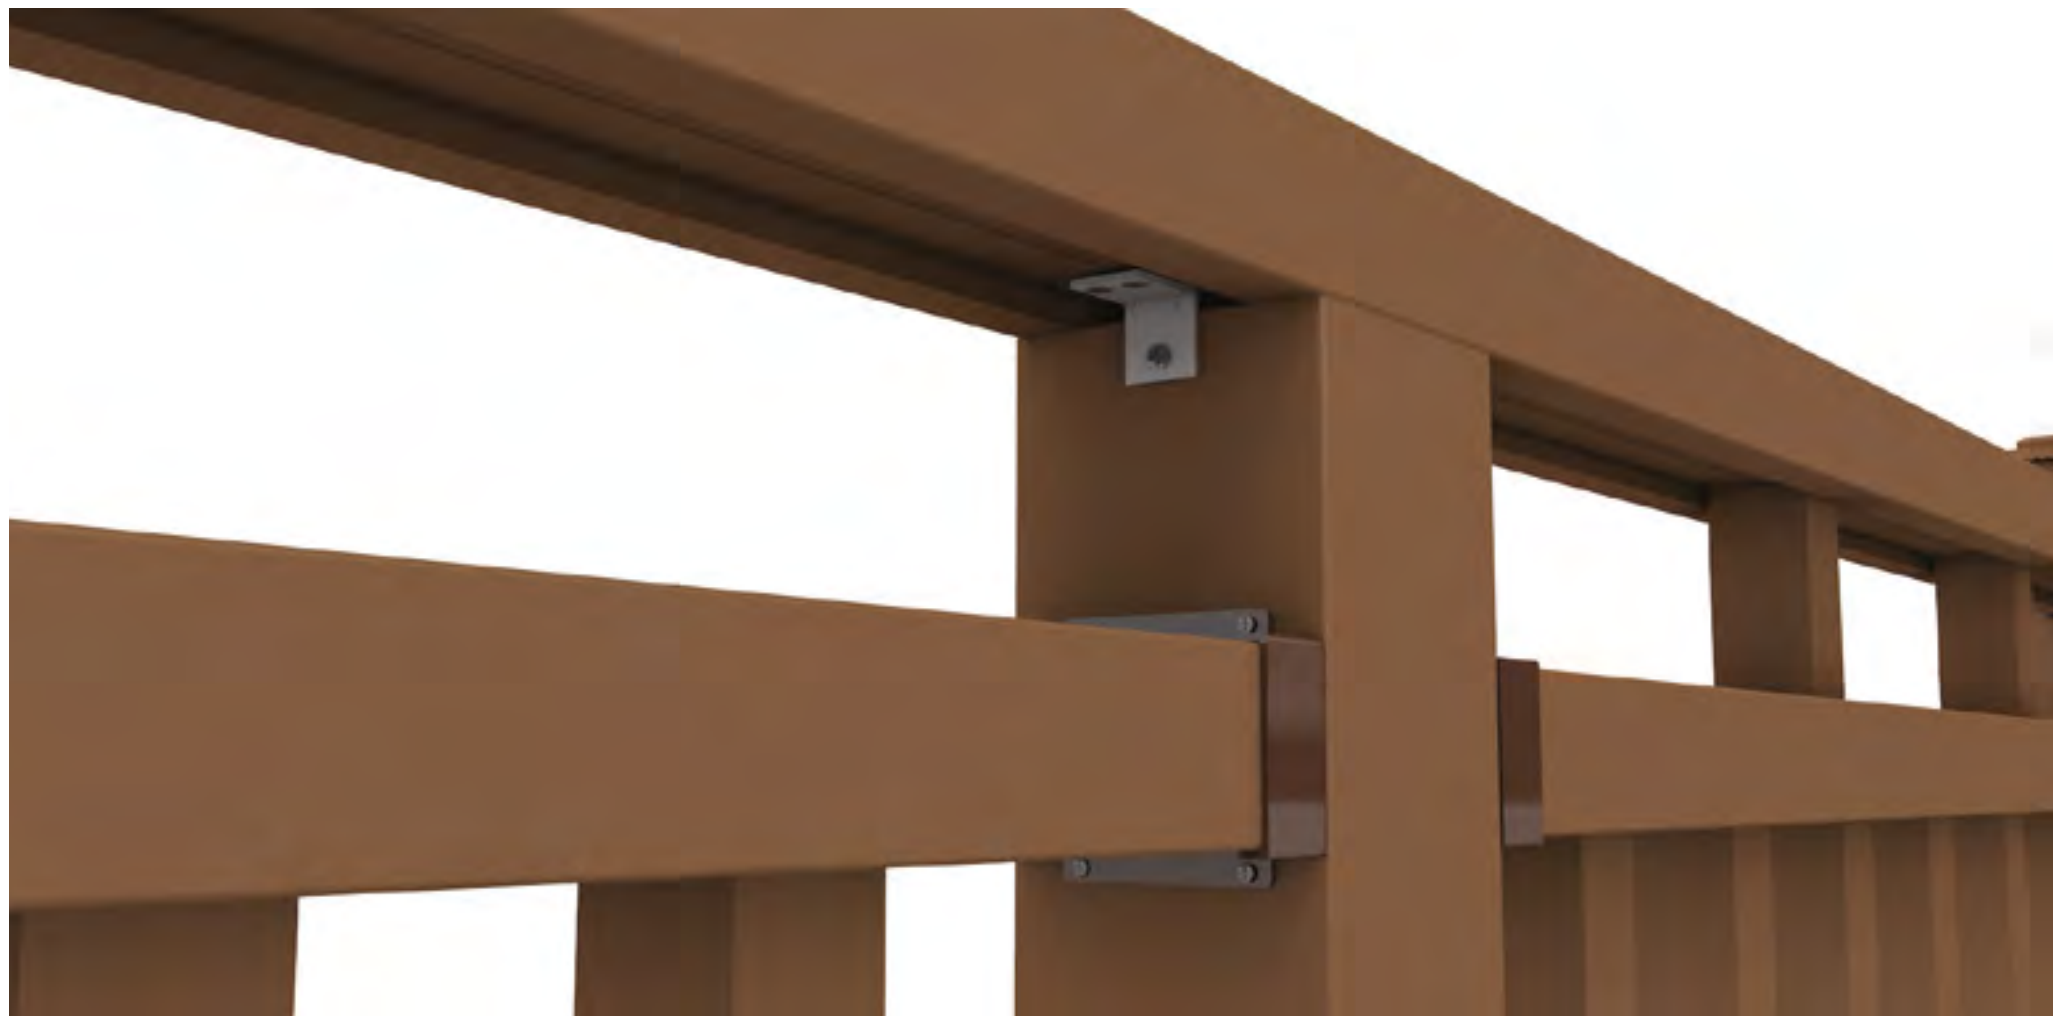

ТОРЦЕВОЕ УКРЫТИЕ

МОНТАЖНЫЕ НАБОРЫ

1

2

3

4

CM Cladding фасадная облицовка из древесно-полимерного композита. Фасадная облицовка ДПК монтируется со скрытым креплением придавая стенам Вашего дома неповторимый вид дерева. Но при этом на долгие годы избавляет Вас от необходимости брать в руки кисти и обновлять их снова и снова!