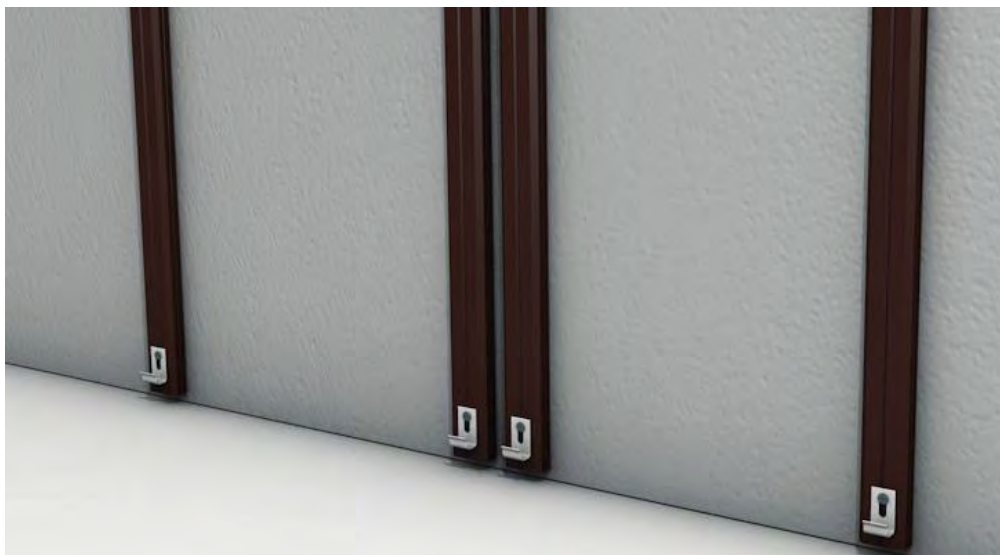

Стеновые панели CM Wall - новое элегантное и долговечное решение для реализации фасадов любой сложности и стиля. Панели CM Wall могут применяться для отделки потолков. Возможна как классическая горизонтальная, так и вертикальная установка. Их универсальность в использовании как в интерьере, так и в экстерьере делает их идеальным выбором для разнообразных проектов.