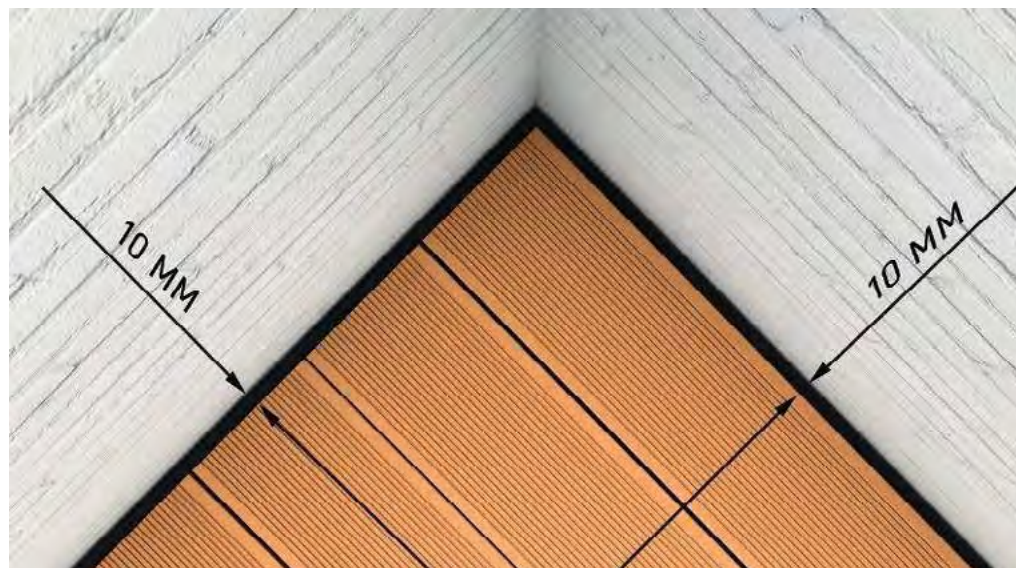

ТОРЦЕВОЕ УКРЫТИЕ

МОНТАЖНЫЕ НАБОРЫ

1

2

3

4

CM Cladding фасадная облицовка из древесно-полимерного композита. Фасадная облицовка ДПК монтируется со скрытым креплением придавая стенам Вашего дома неповторимый вид дерева. Но при этом на долгие годы избавляет Вас от необходимости брать в руки кисти и обновлять их снова и снова!