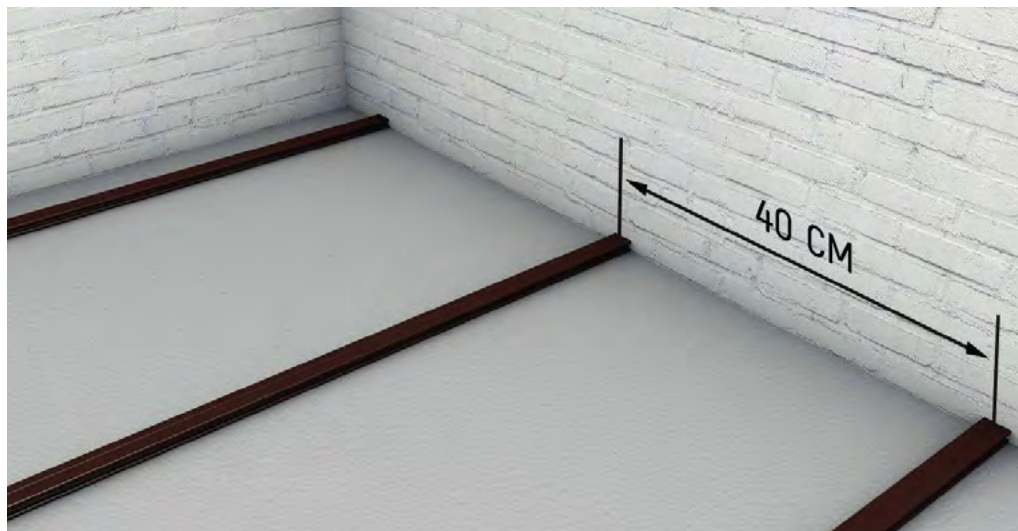

ТОРЦЕВОЕ УКРЫТИЕ

МОНТАЖНЫЕ НАБОРЫ

1

2

3

4

CM Cladding фасадная облицовка из древесно-полимерного композита. Фасадная облицовка ДПК монтируется со скрытым креплением придавая стенам Вашего дома неповторимый вид дерева. Но при этом на долгие годы избавляет Вас от необходимости брать в руки кисти и обновлять их снова и снова!